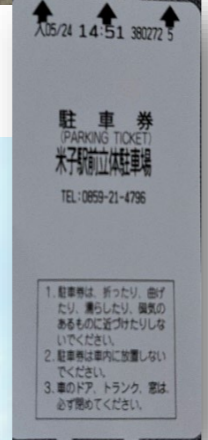

**JR グリーンリッチホテル米子駅前  
契約駐車場マップ**

駐車券は必ずホテルにお持ちください。  
1泊 700円  
駐車券名:  
米子駅前立体駐車場  
※7階建てのビルです。

米子駅前リッチパーキング  
15:00~11:00 1泊 1000円  
※先着順でございます。  
ご了承下さいませ。(23台)

~~ピックアップ  
駐車場は  
提携外  
です。~~

**AEON**  
契約  
駐車場  
イオン  
米子駅前