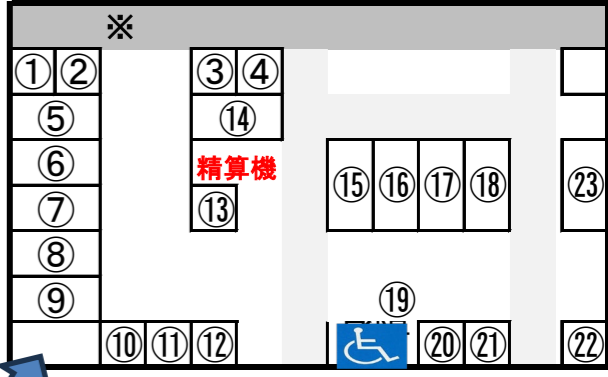

**JR グリーンリッチホテル米子駅前  
契約駐車場マップ**

駐車券は必ずホテルにお持ちください。  
1泊 700円  
駐車券名:  
米子駅前立体駐車場  
※7階建てのビルです。

米子駅前リッチパーキング  
15:00~11:00 1泊 1000円  
※先着順でございます。  
ご了承下さいませ。(23台)

~~ピックアップ  
駐車場は  
提携外  
です。~~

**AEON**  
契約  
駐車場  
イオン  
米子駅前

米子コンベンション  
ビューロー

文化ホール

トヨタレンタカー